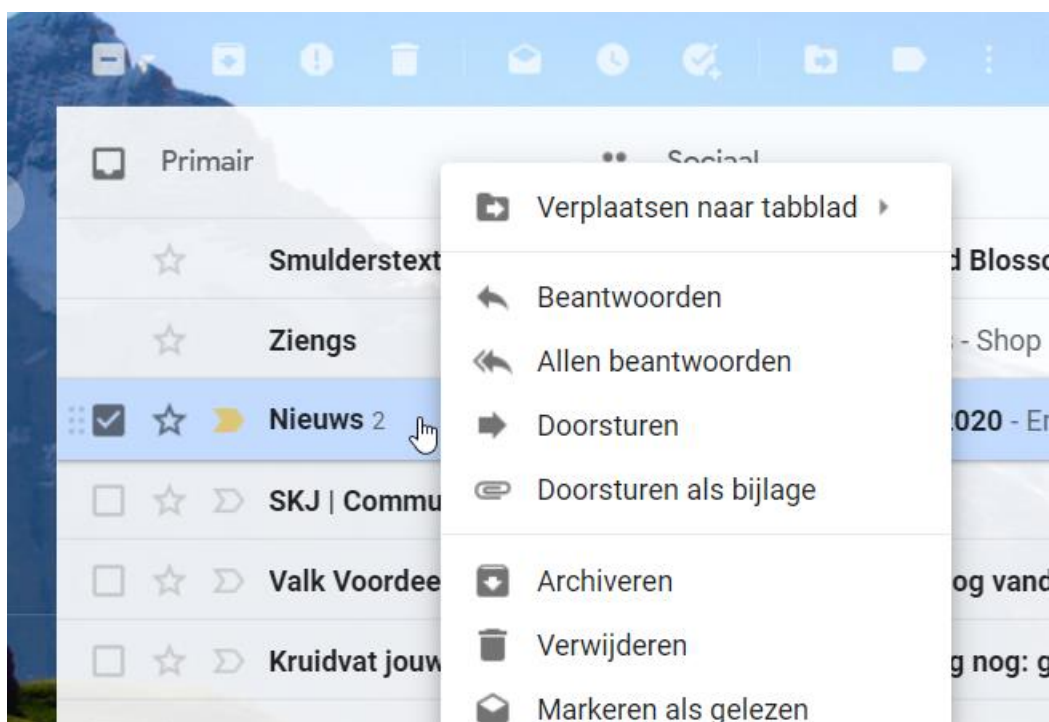

Handleiding aanpassen nieuwsbrief naar primaire mailbox in de plaats van reclame box.

Zoek de mail van de nieuwsbrief op.

Klik met rechter muisknop op de mail

Kies verplaats naar tabblad primair:

Let op je bent nog niet klaar!!!