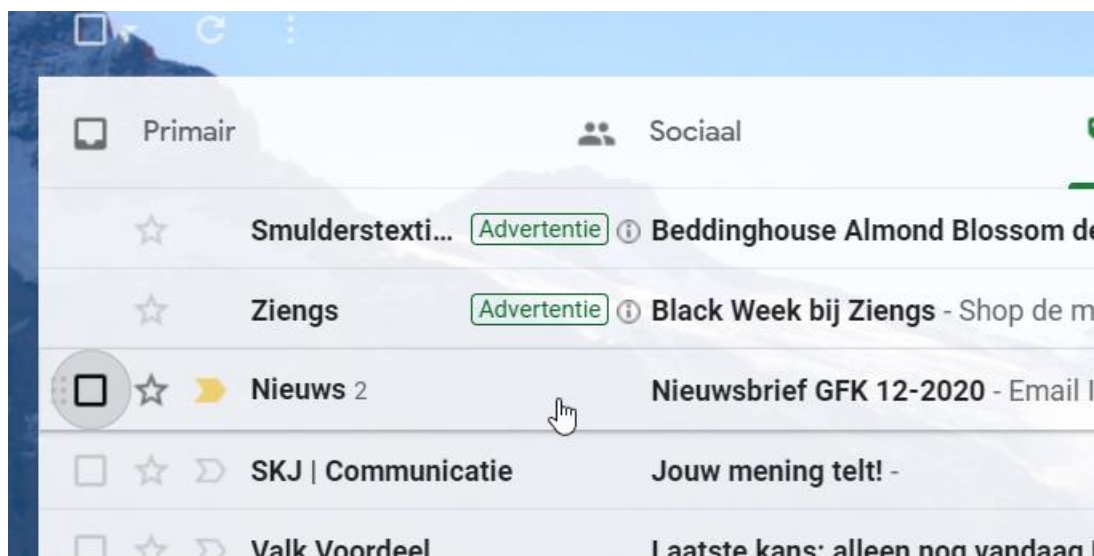

Handleiding aanpassen nieuwsbrief naar primaire mailbox in de plaats van reclame box.

Zoek de mail van de nieuwsbrief op.

Klik met rechter muisknop op de mail

Kies verplaats naar tabblad primair:

Let op je bent nog niet klaar!!!

Gmail vraagt of je de toekomstige berichten van nieuws@goudsekerk.nl ook in je primaire box wilt ontvangen Kies ja.

Nu ben je klaar.

In het vervolg zullen de mails van de nieuwsbrief niet meer tussen de reclame mail komen maar netjes in de primaire mailbox.