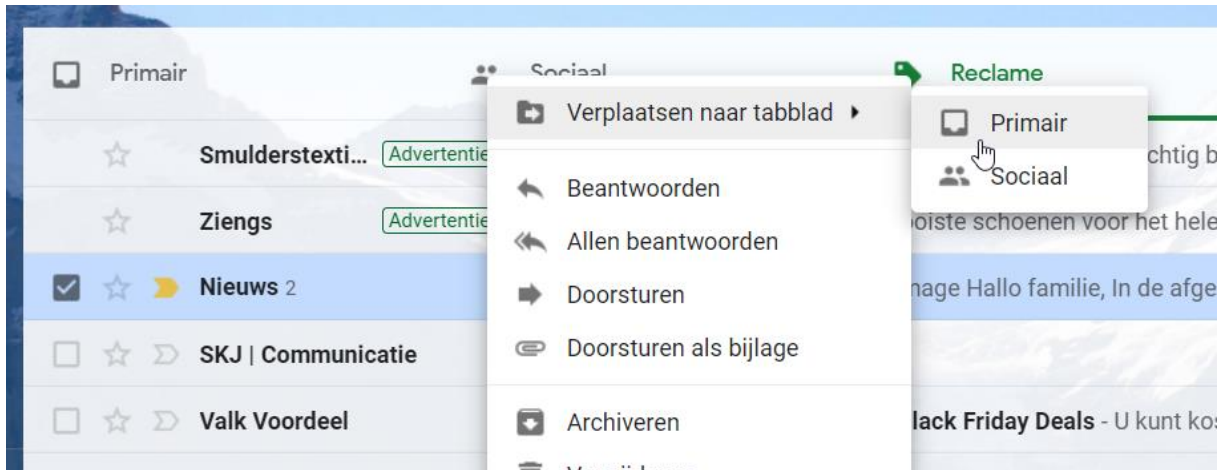

Handleiding aanpassen nieuwsbrief naar primaire mailbox in de plaats van reclame box.

Zoek de mail van de nieuwsbrief op.

Klik met rechter muisknop op de mail

Kies verplaats naar tabblad primair:

Let op je bent nog niet klaar!!!

Gmail vraagt of je de toekomstige berichten van nieuws@goudsekerk.nl ook in je primaire box wilt ontvangen Kies ja.

Nu ben je klaar.

In het vervolg zullen de mails van de nieuwsbrief niet meer tussen de reclame mail komen maar netjes in de primaire mailbox.